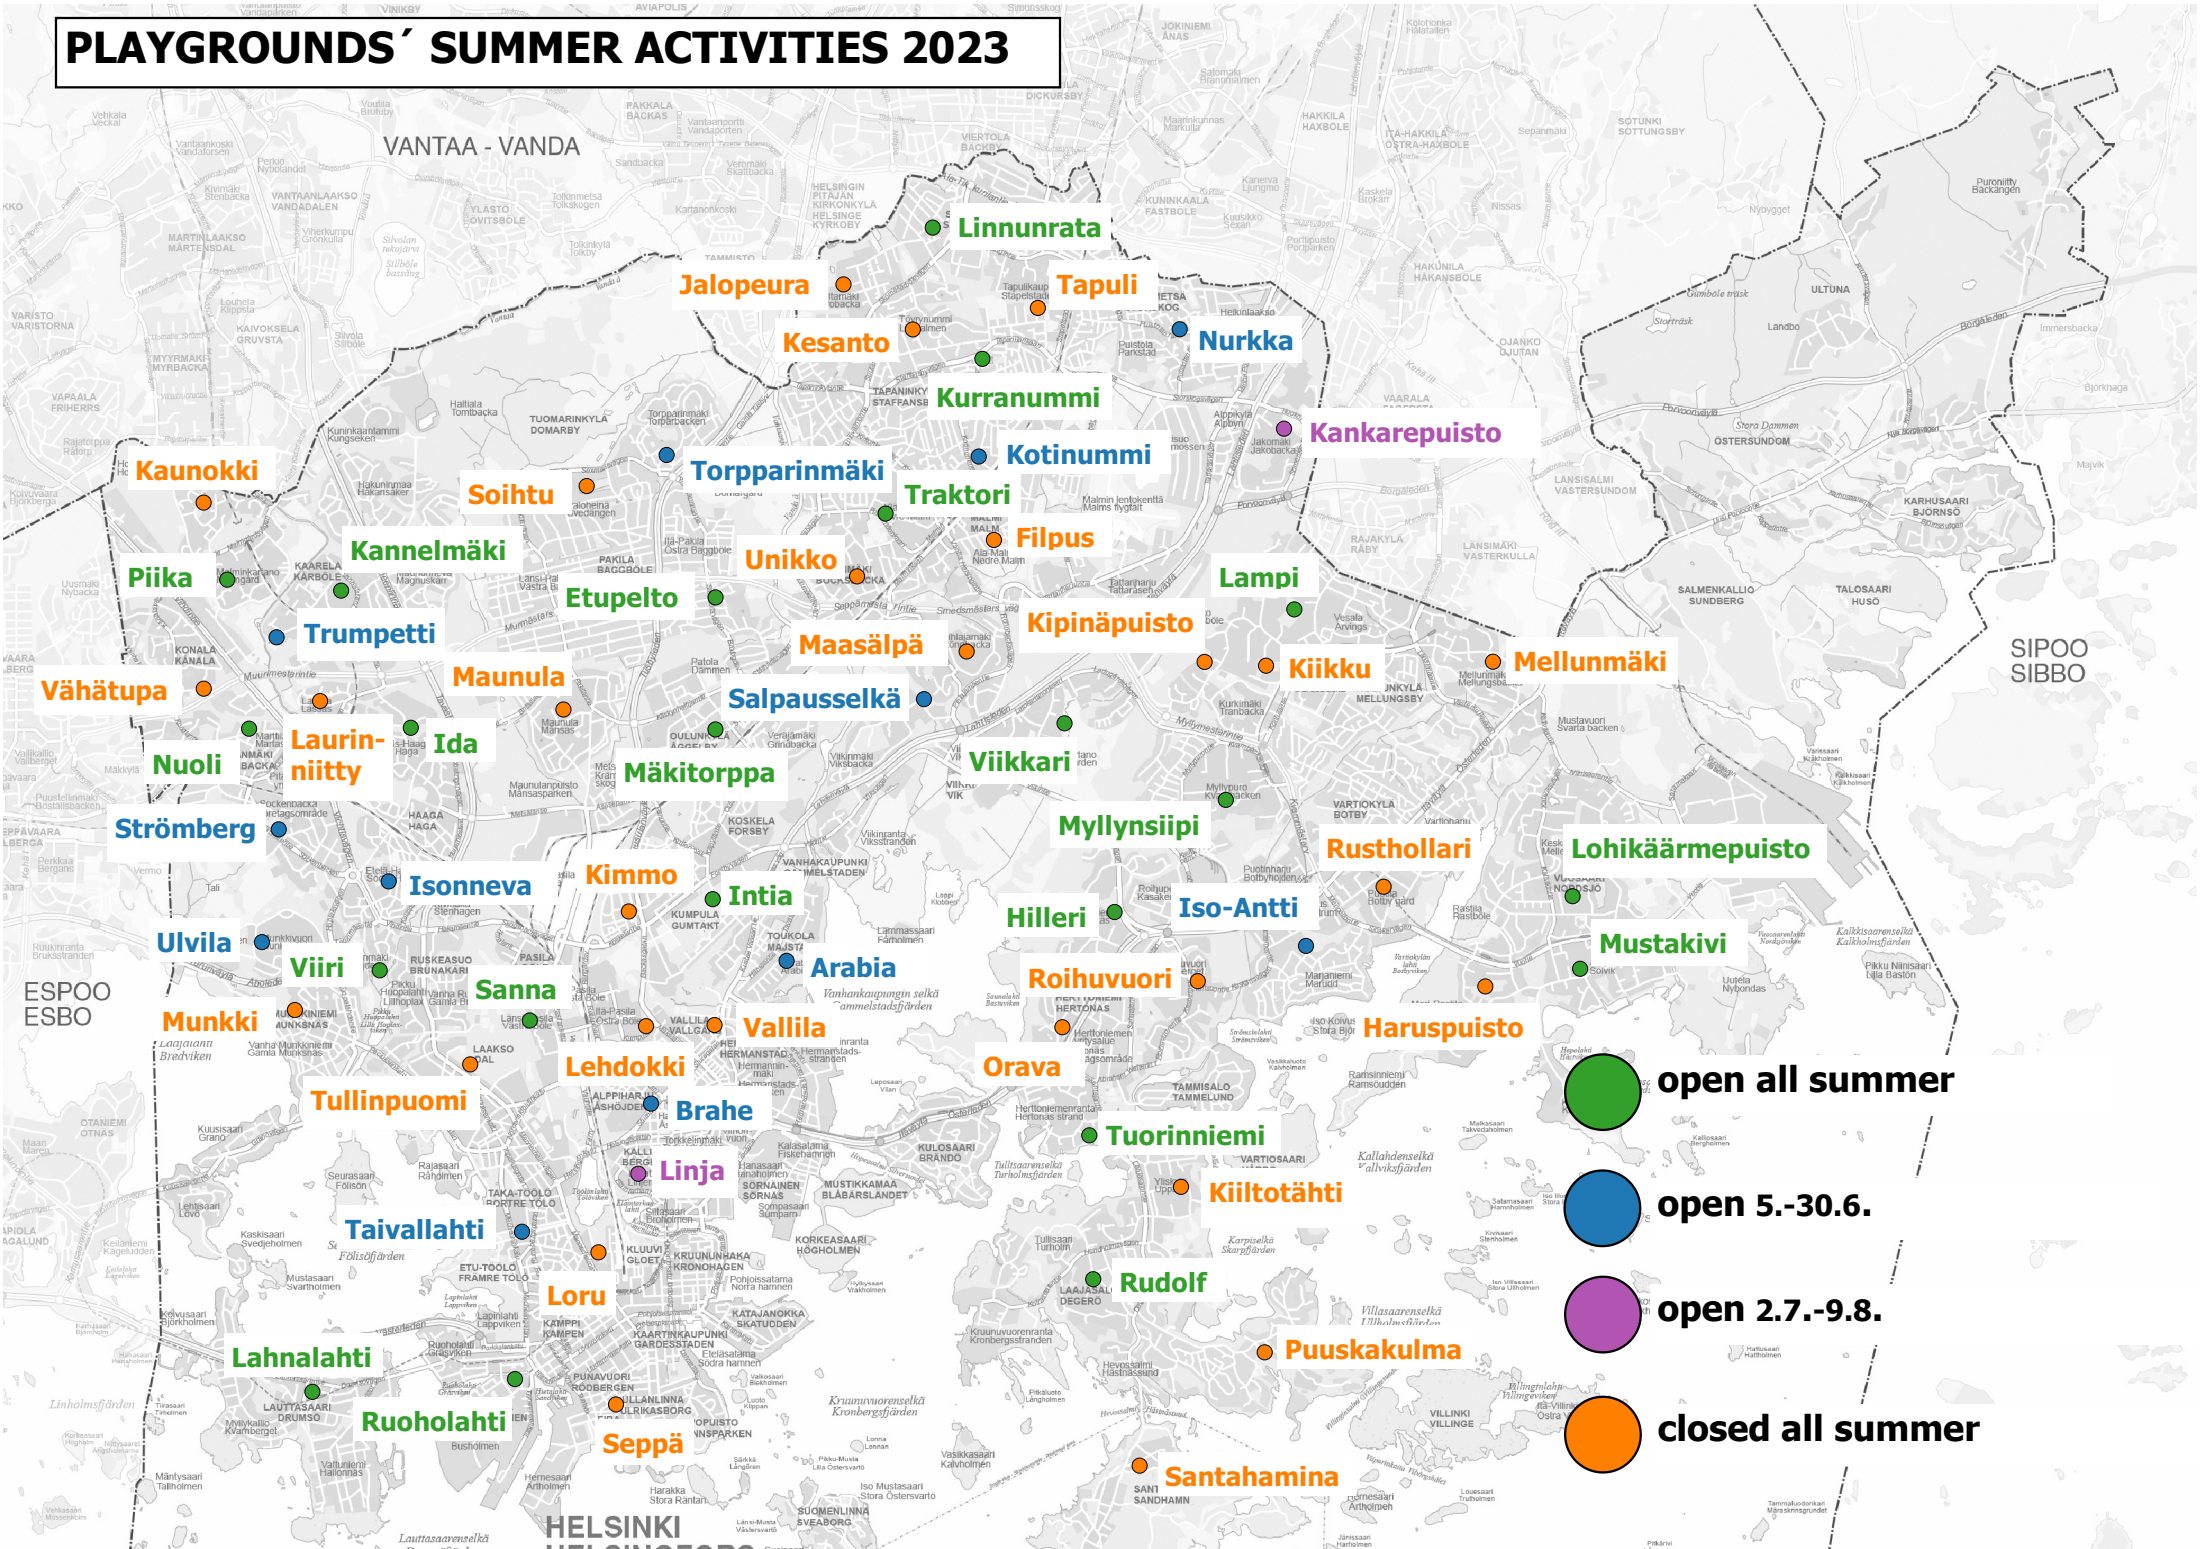

# PLAYGROUNDS' SUMMER ACTIVITIES 2023

**Legend for Summer Activities 2023:**

-  open all summer
-  open 5.-30.6.
-  open 2.7.-9.8.
-  closed all summer

### **Open all summer**

Etupelto, Hilleri, Ida, Intia, Kannelmäki, Kurrannummi, Lahnalahti, Lampi, Linnunrata, Lohikäärmepuisto, Mustakivi, Myllynsiipi, Mäkitorppa, Nuoli, Piika, Rudolf, Ruoholahti, Sanna, Traktori, Tuorinniemi, Viikkari ja Viiri

### **Open 5.-30.6.**

Arabia, Brahe, Iso-Antti, Isonneva, Kotinummi, Nurkka, Salpausselkä, Strömberg, Taivallahti, Torpparinmäki, Trumpetti ja Ulvila

### **Open 2.7.-9.8.**

Kankarepuisto ja Linja