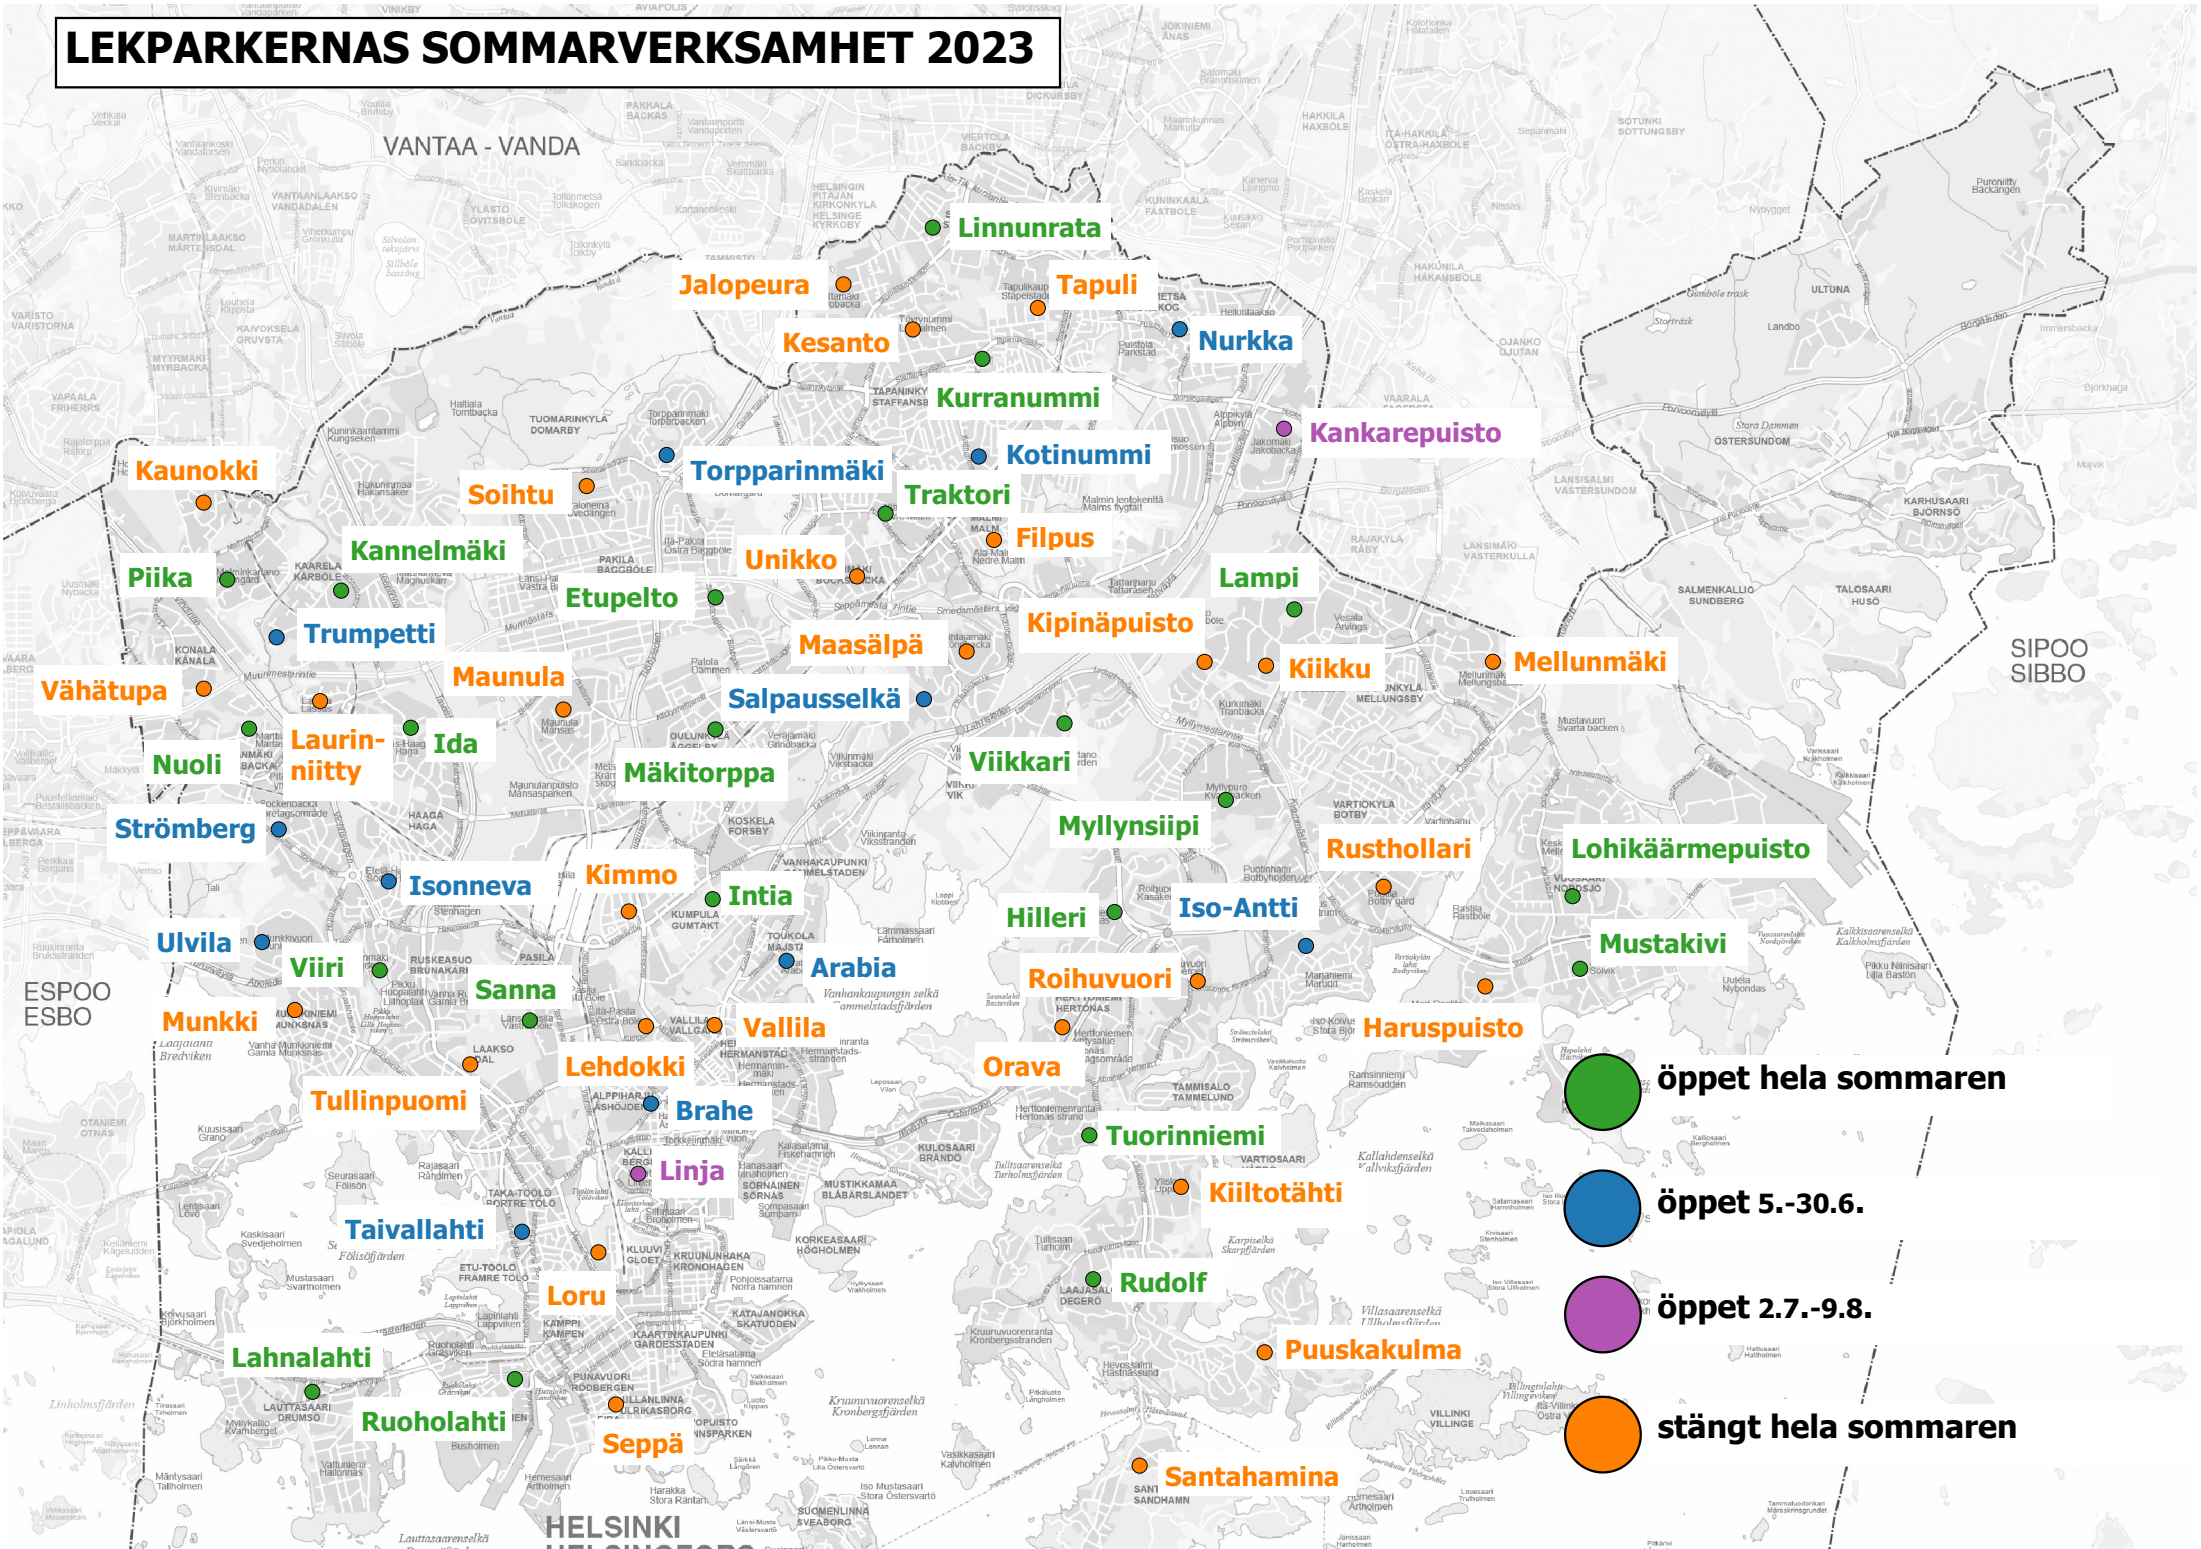

LEKPARKERNAS SOMMARVERKSAMHET 2023

-  öppet hela sommaren
-  öppet 5.-30.6.
-  öppet 2.7.-9.8.
-  stängt hela sommaren

Öppet hela sommaren

Etupelto, Hilleri, Ida, Intia, Kannelmäki, Kurrannummi, Lahnalahti, Lampi, Linnunrata, Lohikäärmepuisto, Mustakivi, Myllynsiipi, Mäkitorppa, Nuoli, Piika, Rudolf, Ruoholahti, Sanna, Traktori, Tuorinniemi, Viikkari ja Viiri

Öppet 5.-30.6.

Arabia, Brahe, Iso-Antti, Isonneva, Kotinummi, Nurkka, Salpausselkä, Strömberg, Taivallahti, Torpparinmäki, Trumpetti ja Ulvila

Öppet 2.7.-9.8.

Kankarepuisto ja Linja

Stängt hela sommaren

Filpus, Haruspuisto, Jalopeura, Kaunokki, Kesanto, Kiikku, Kimmo, Kipinäpuisto, Laurinniitty, Lehdokki, Loru, Maasälpä, Maunula, Mellunmäki, Munkki, Roihuvuori, Rusthollari, Santahamina, Seppä, Soihtu, Tapuli, Tullinpuomi, Unikko, Vallila, Vähätupa, Kiiltotähti, Orava ja Puuskakulma