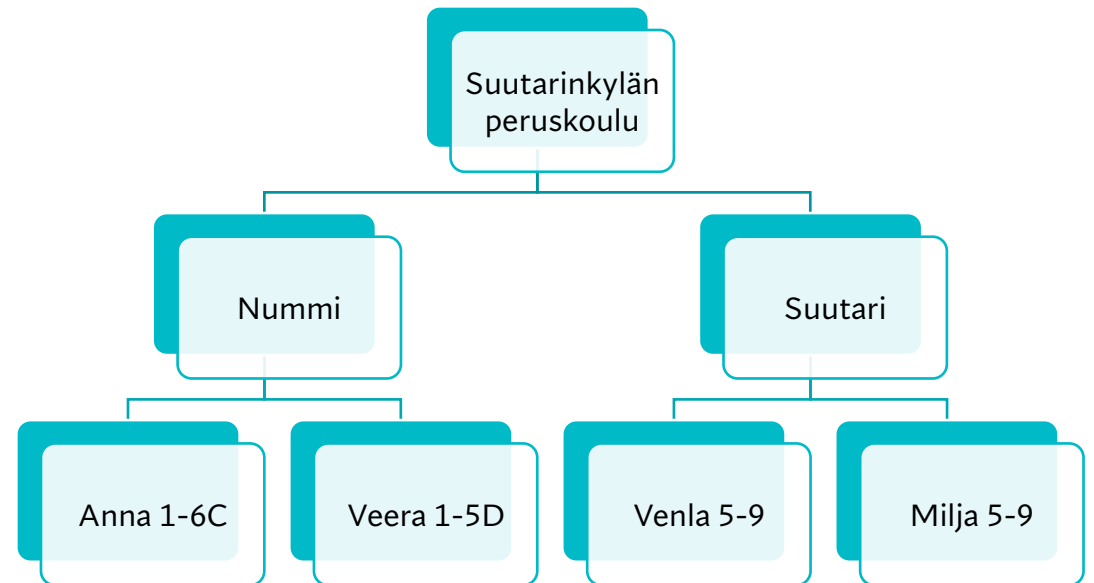

## *Suutari*

- Apulaisrehtori Tiina Lepistö
- Oppilaita 450
- 2 ryhmää valmistavaa opetusta yläkouluikäisille
- 1 (2) KP erityisluokka
- 2 LP erityisluokka

## Henkilöstö

- Opettajia 65
  - Koulunkäynninohjaajia 15
  - Tiimivastaava
  - Kouluvalmentaja
  - Oppilashuollon henkilöstö
  - Rehtori (virka-apulaisrehtori)
-

---

# Keskitetetyt erityisluokat

2023-2024

2024-2025

---