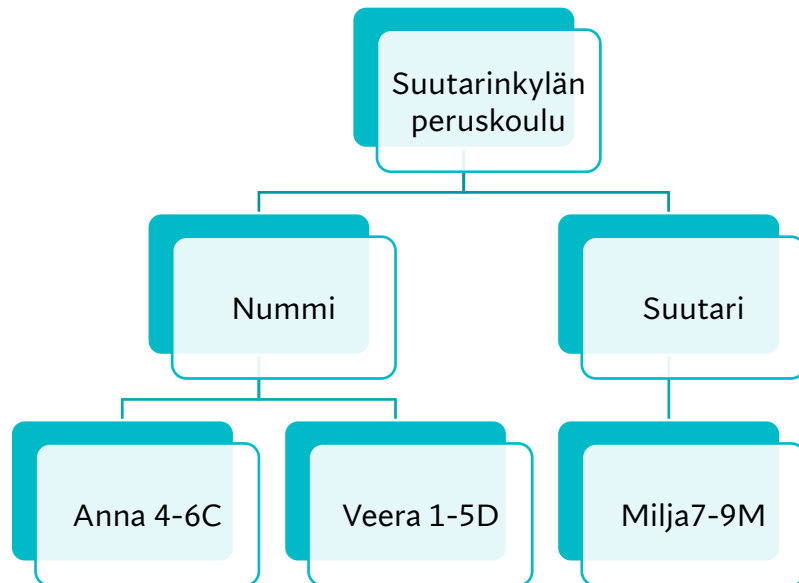

Keskitetetyt erityisluokat

2023-2024