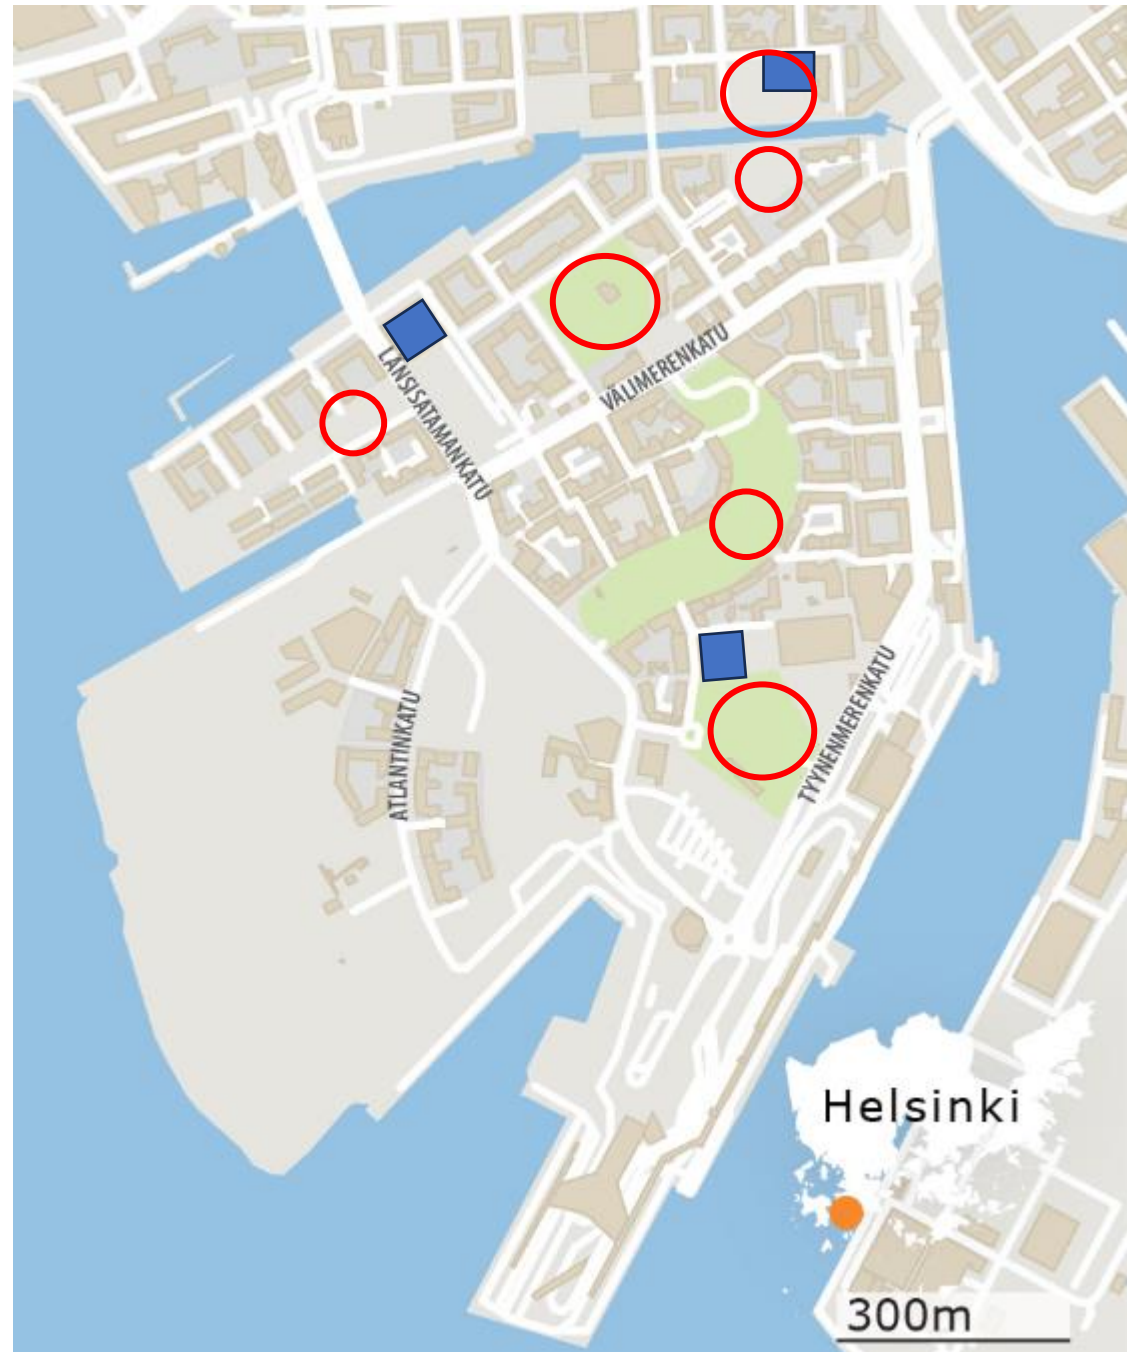

Jätkäsaaren peruskoulu lukuvuonna 2024-2025

■ Toimipisteet, joissa opetustoimintaa

○ Hyödynnämme välituntitoiminnassa lähipuistoja