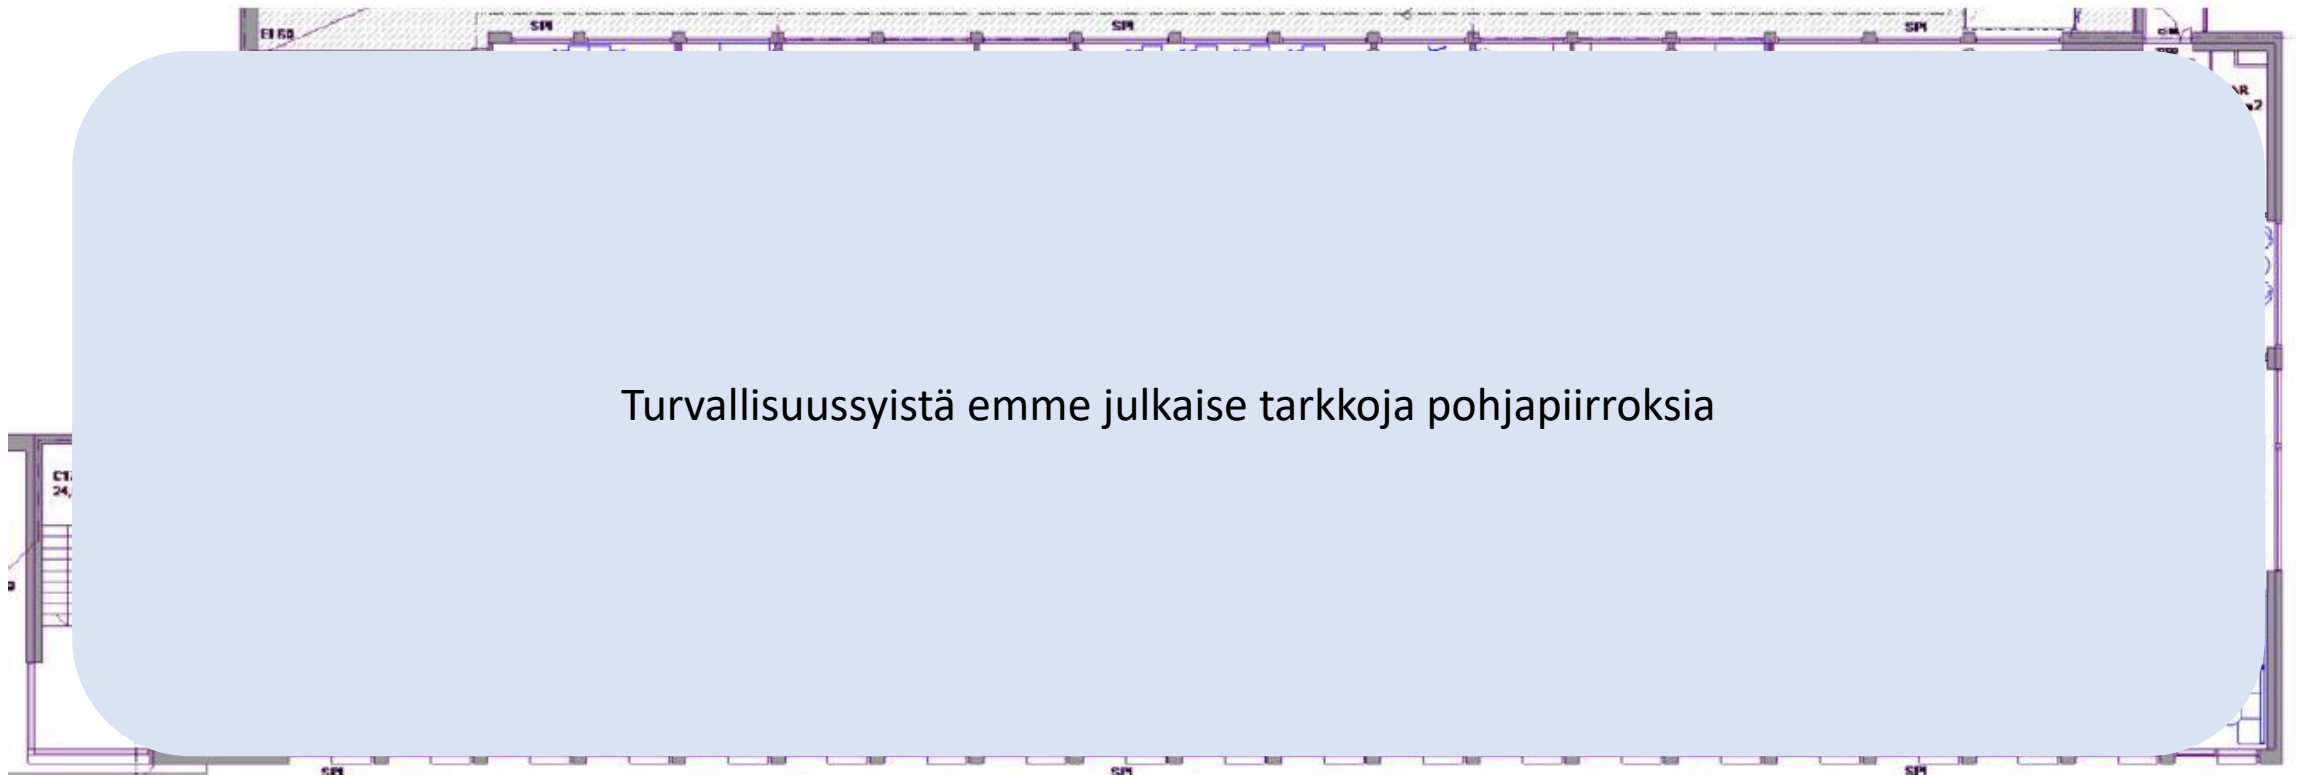

Alakerta

Yläkerta

- 42 esikoululaista, Livornonkadun päiväkoti
- lukuvuonna 2024-2025, n. 50 koululaista

Alakerta

- lukuvuonna 2024-2025 n. 100 koululaista
- 9.lk oppilaiden koulutyö soveltuu tähän parhaiten. He ovat alakerran tilojen pääkäyttäjärühmä.