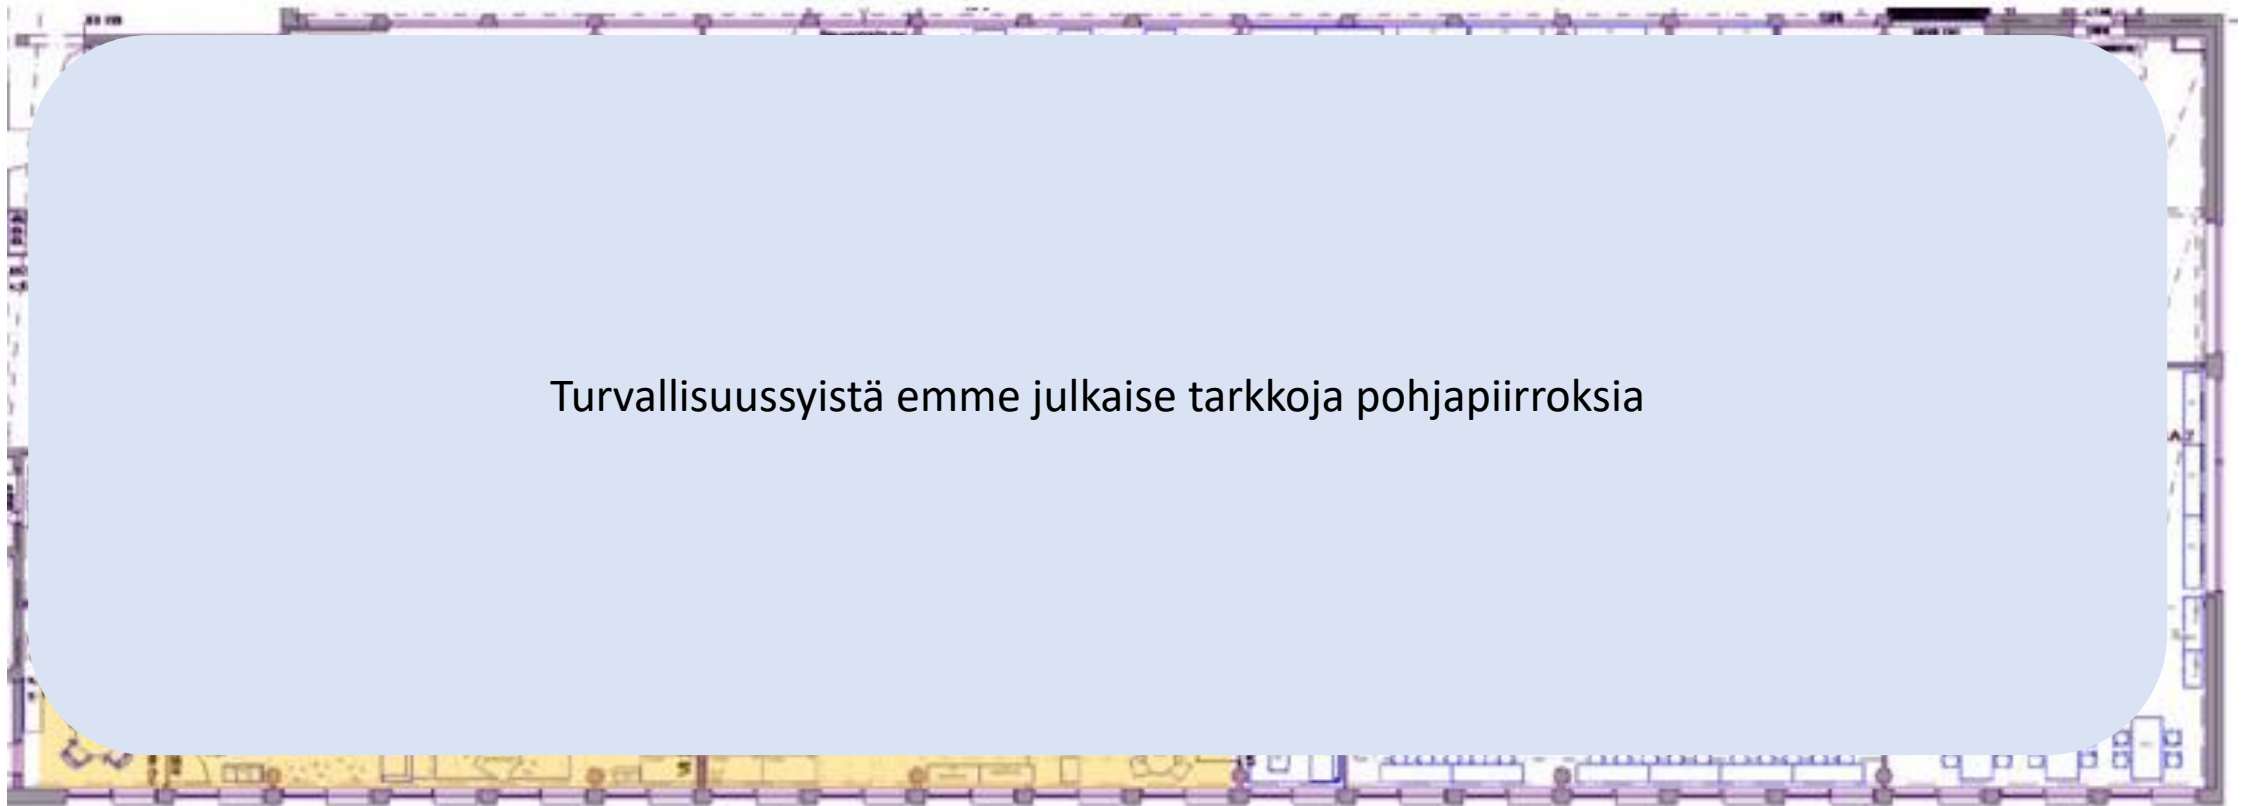

Yläkerta

- 42 esikoululaista, Livornonkadun päiväkoti
- lukuvuonna 2024-2025, n. 50 koululaista