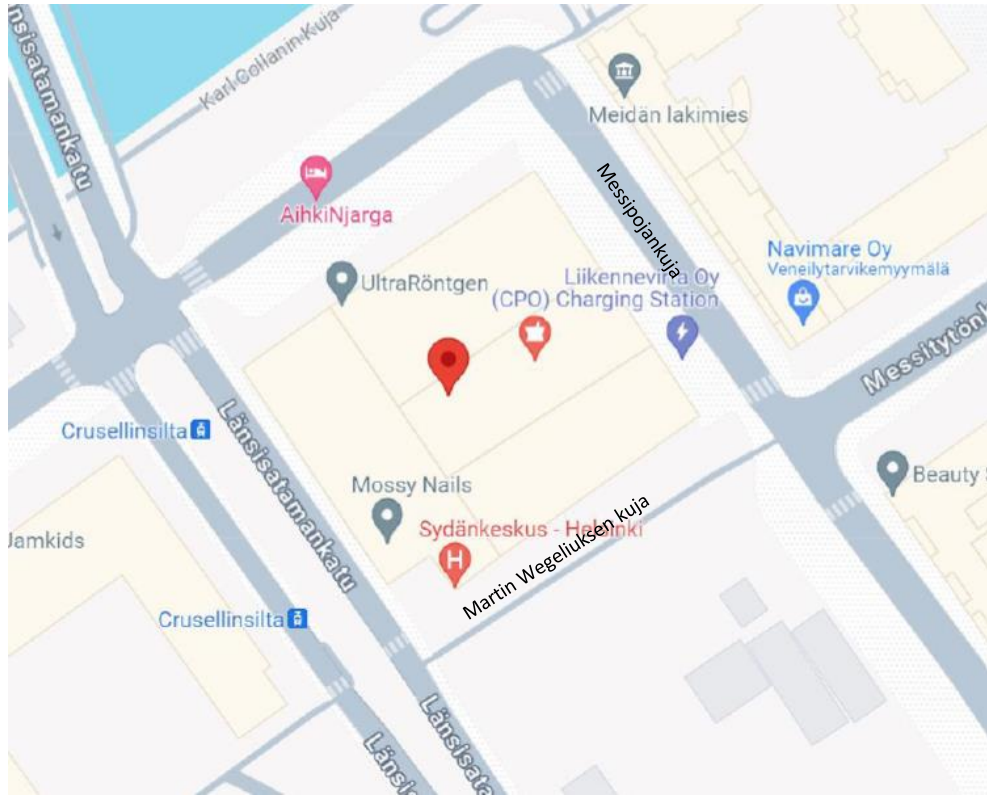

Saukonpaaden- rannan lisätila

Jätkäsaaren peruskoulu
alkaen syyslukukausi 2024

Saukonpaadenranta 2 / Länsisatamankatu 16

Jätkäsaaren koulun
ja päiväkodin lisätila
Saukonpaadenranta

Tilaaja

Pääurakoitsija
Valmistuu

KOy Helsingin Saukonpaadenranta.2
NCC Suomi Oy (työnro. 13756)
07/2024

NCC / Markus Perälä 040 667 2368

Länsisatamankatu

Messipojankuja

Yläkerta

-  Koulun tilat
-  Päiväkodin tilat
-  Yhteiskäytössä olevat tilat