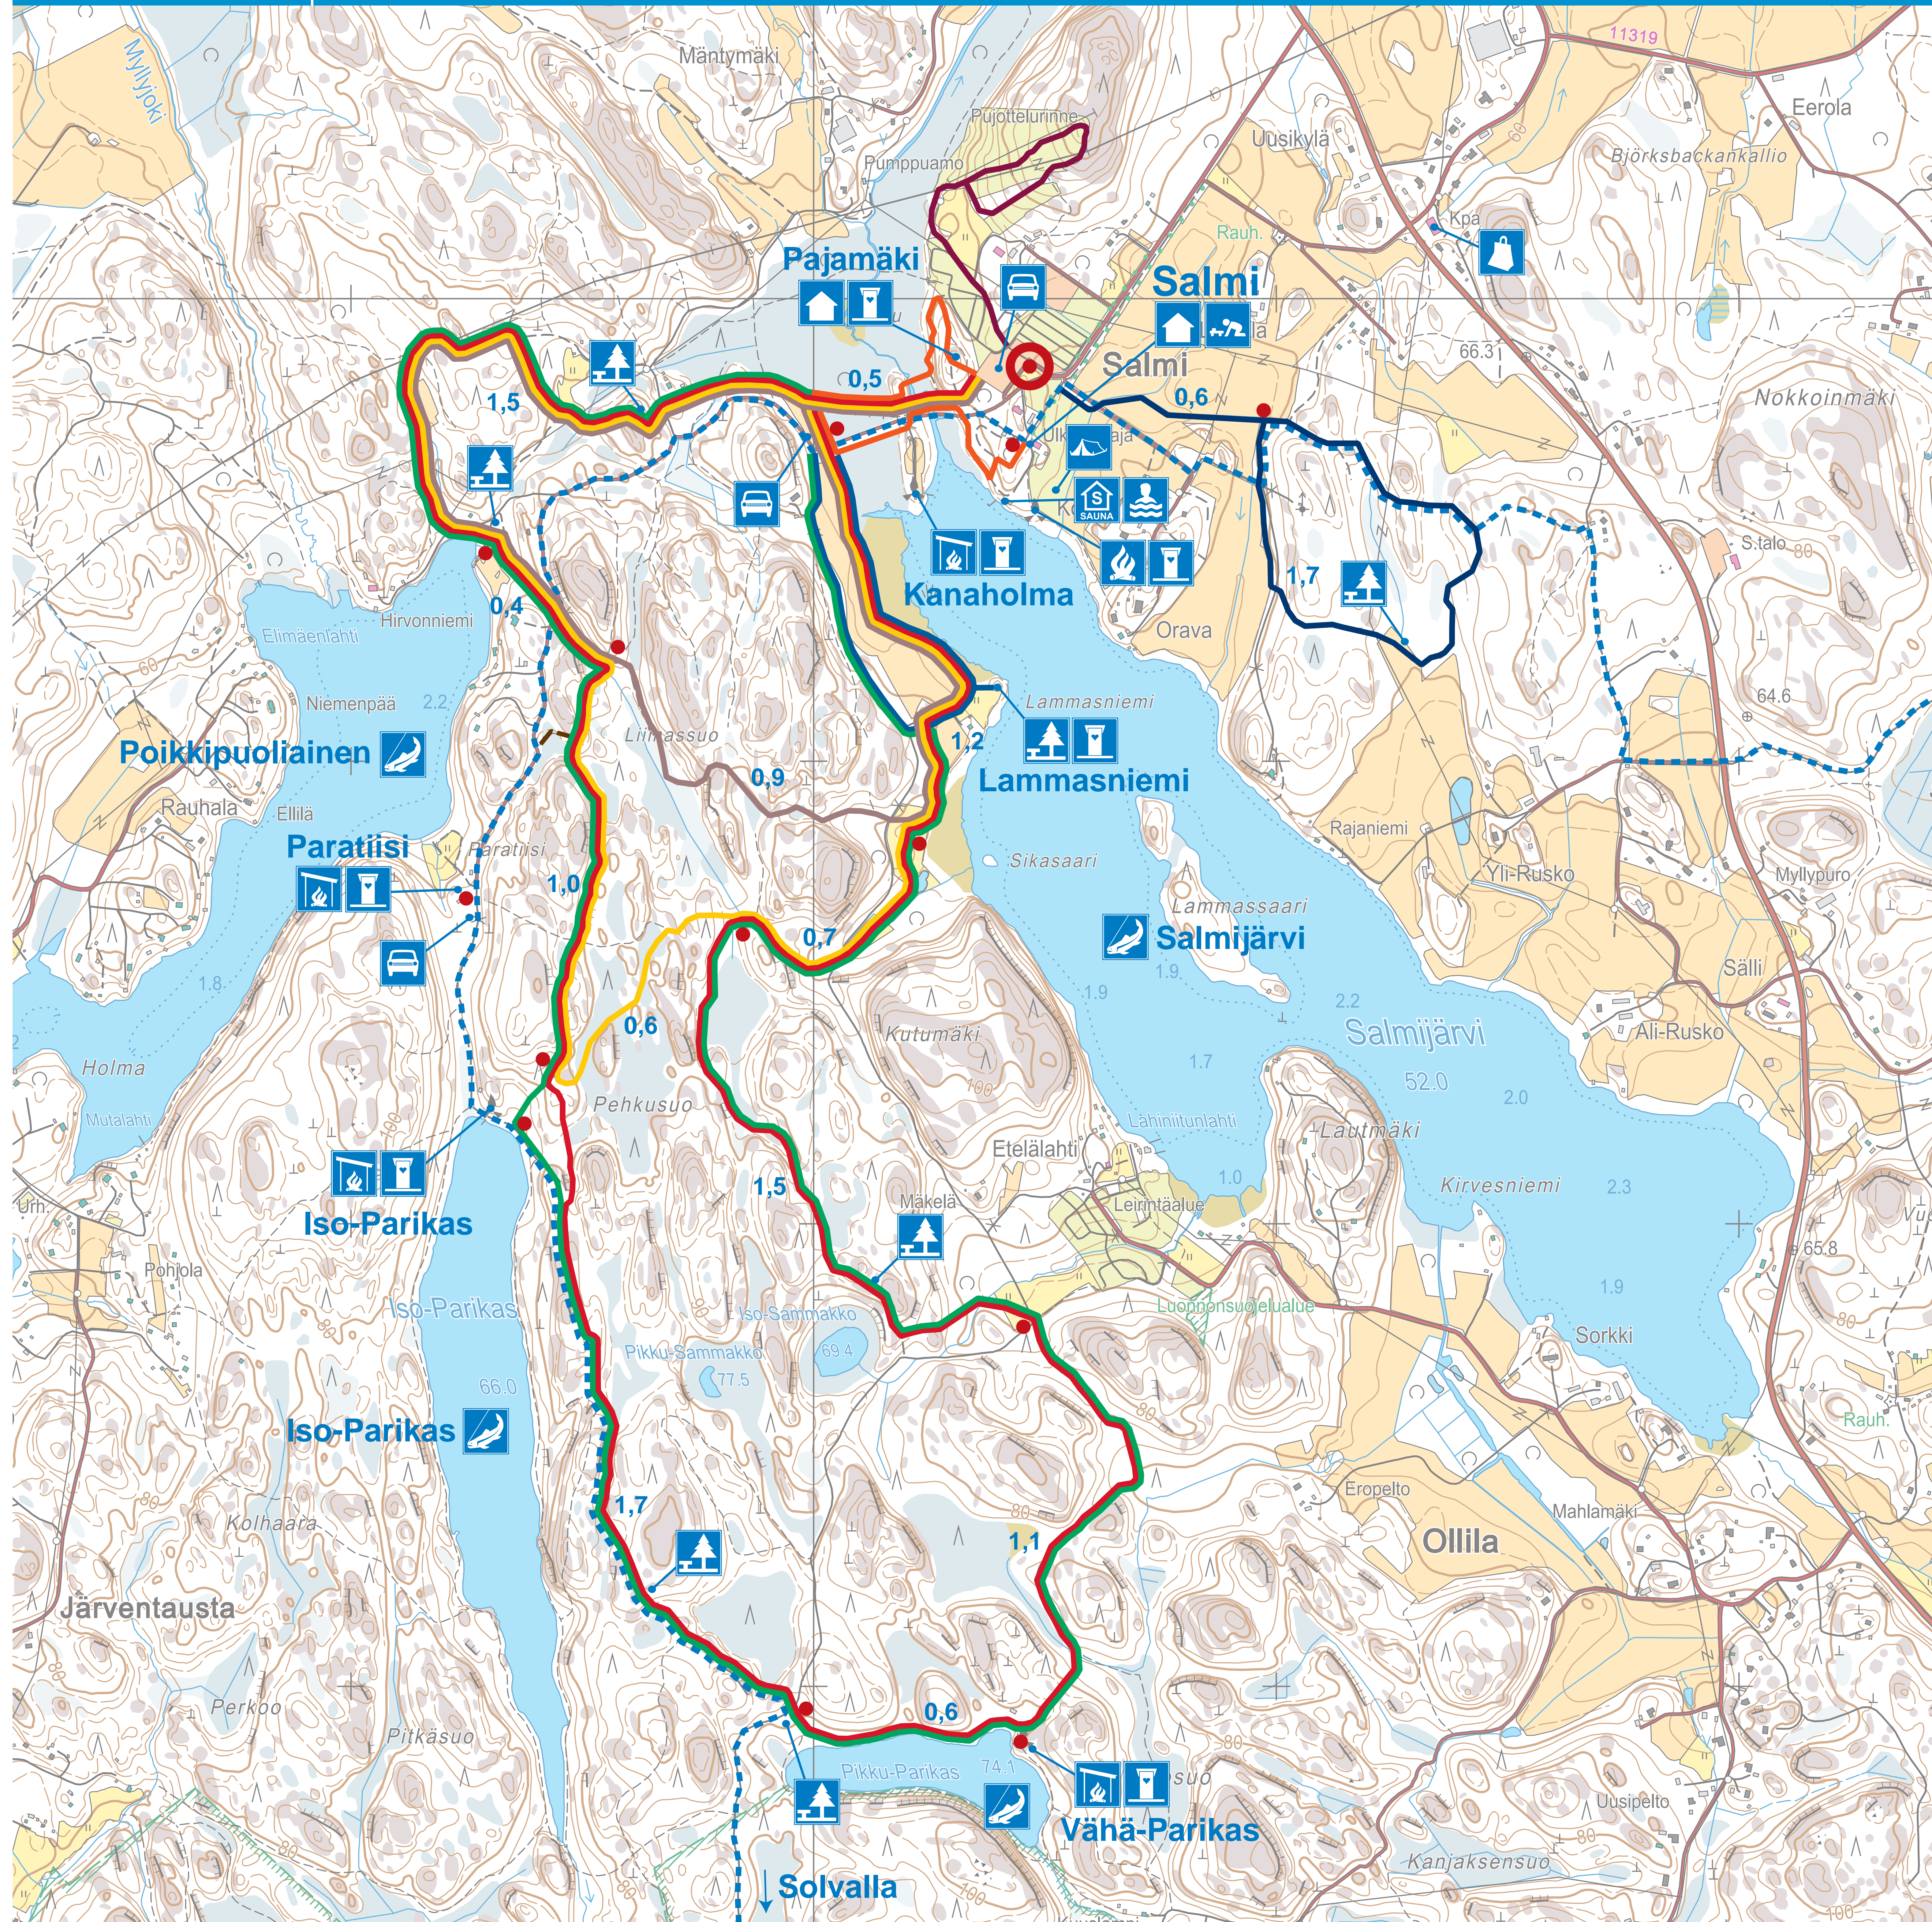

Salmen ulkoilualue

Salmi friluftsområde

- | | | | | |
|-------------------------|------------------------------------|--------------------------|---|--|
| Pysäköinti
Parking | Leikkipaikka
Lekplats | Kalastus
Fiske | Reitti 2.9 km (sorapolku / latu)
Rutt 2.9 km (grusstig / spår) | Kartanotontun kierros 1.5 km
Herregårdstomtens rundtur 1.5 km |
| Taukotupa
Pausstuga | Nuotiopaikka
Brasplats | Kauppa
Handel | Reitti 5.0 km (sorapolku / latu)
Rutt 5.0 km (grusstig / spår) | Paavon polku 1.6 km
Paavos stig 1.6 km |
| Keittokatos
Kokskjul | Levähdyspaikka
Rastplats | Olet tässä
Du är här | Reitti 6.4 km (sorapolku / latu)
Rutt 6.4 km (grusstig / spår) | Tapion taival 9.7 km
Tapiovandringen 9.7 km |
| Uimapaikka
Badplats | Telttapaikka
Tältplats | Karttataulu
Karttavla | Reitti 10.7 km (sorapolku / latu)
Rutt 10.7 km (grusstig / spår) | Reitti 2000
Rutt 2000 |
| Käymälä
Toalett | Varaussauna
Bastu att reservera | | Kuntopolku 1.7 km
Motionsstig 1.7 km | 0 200 400 m |