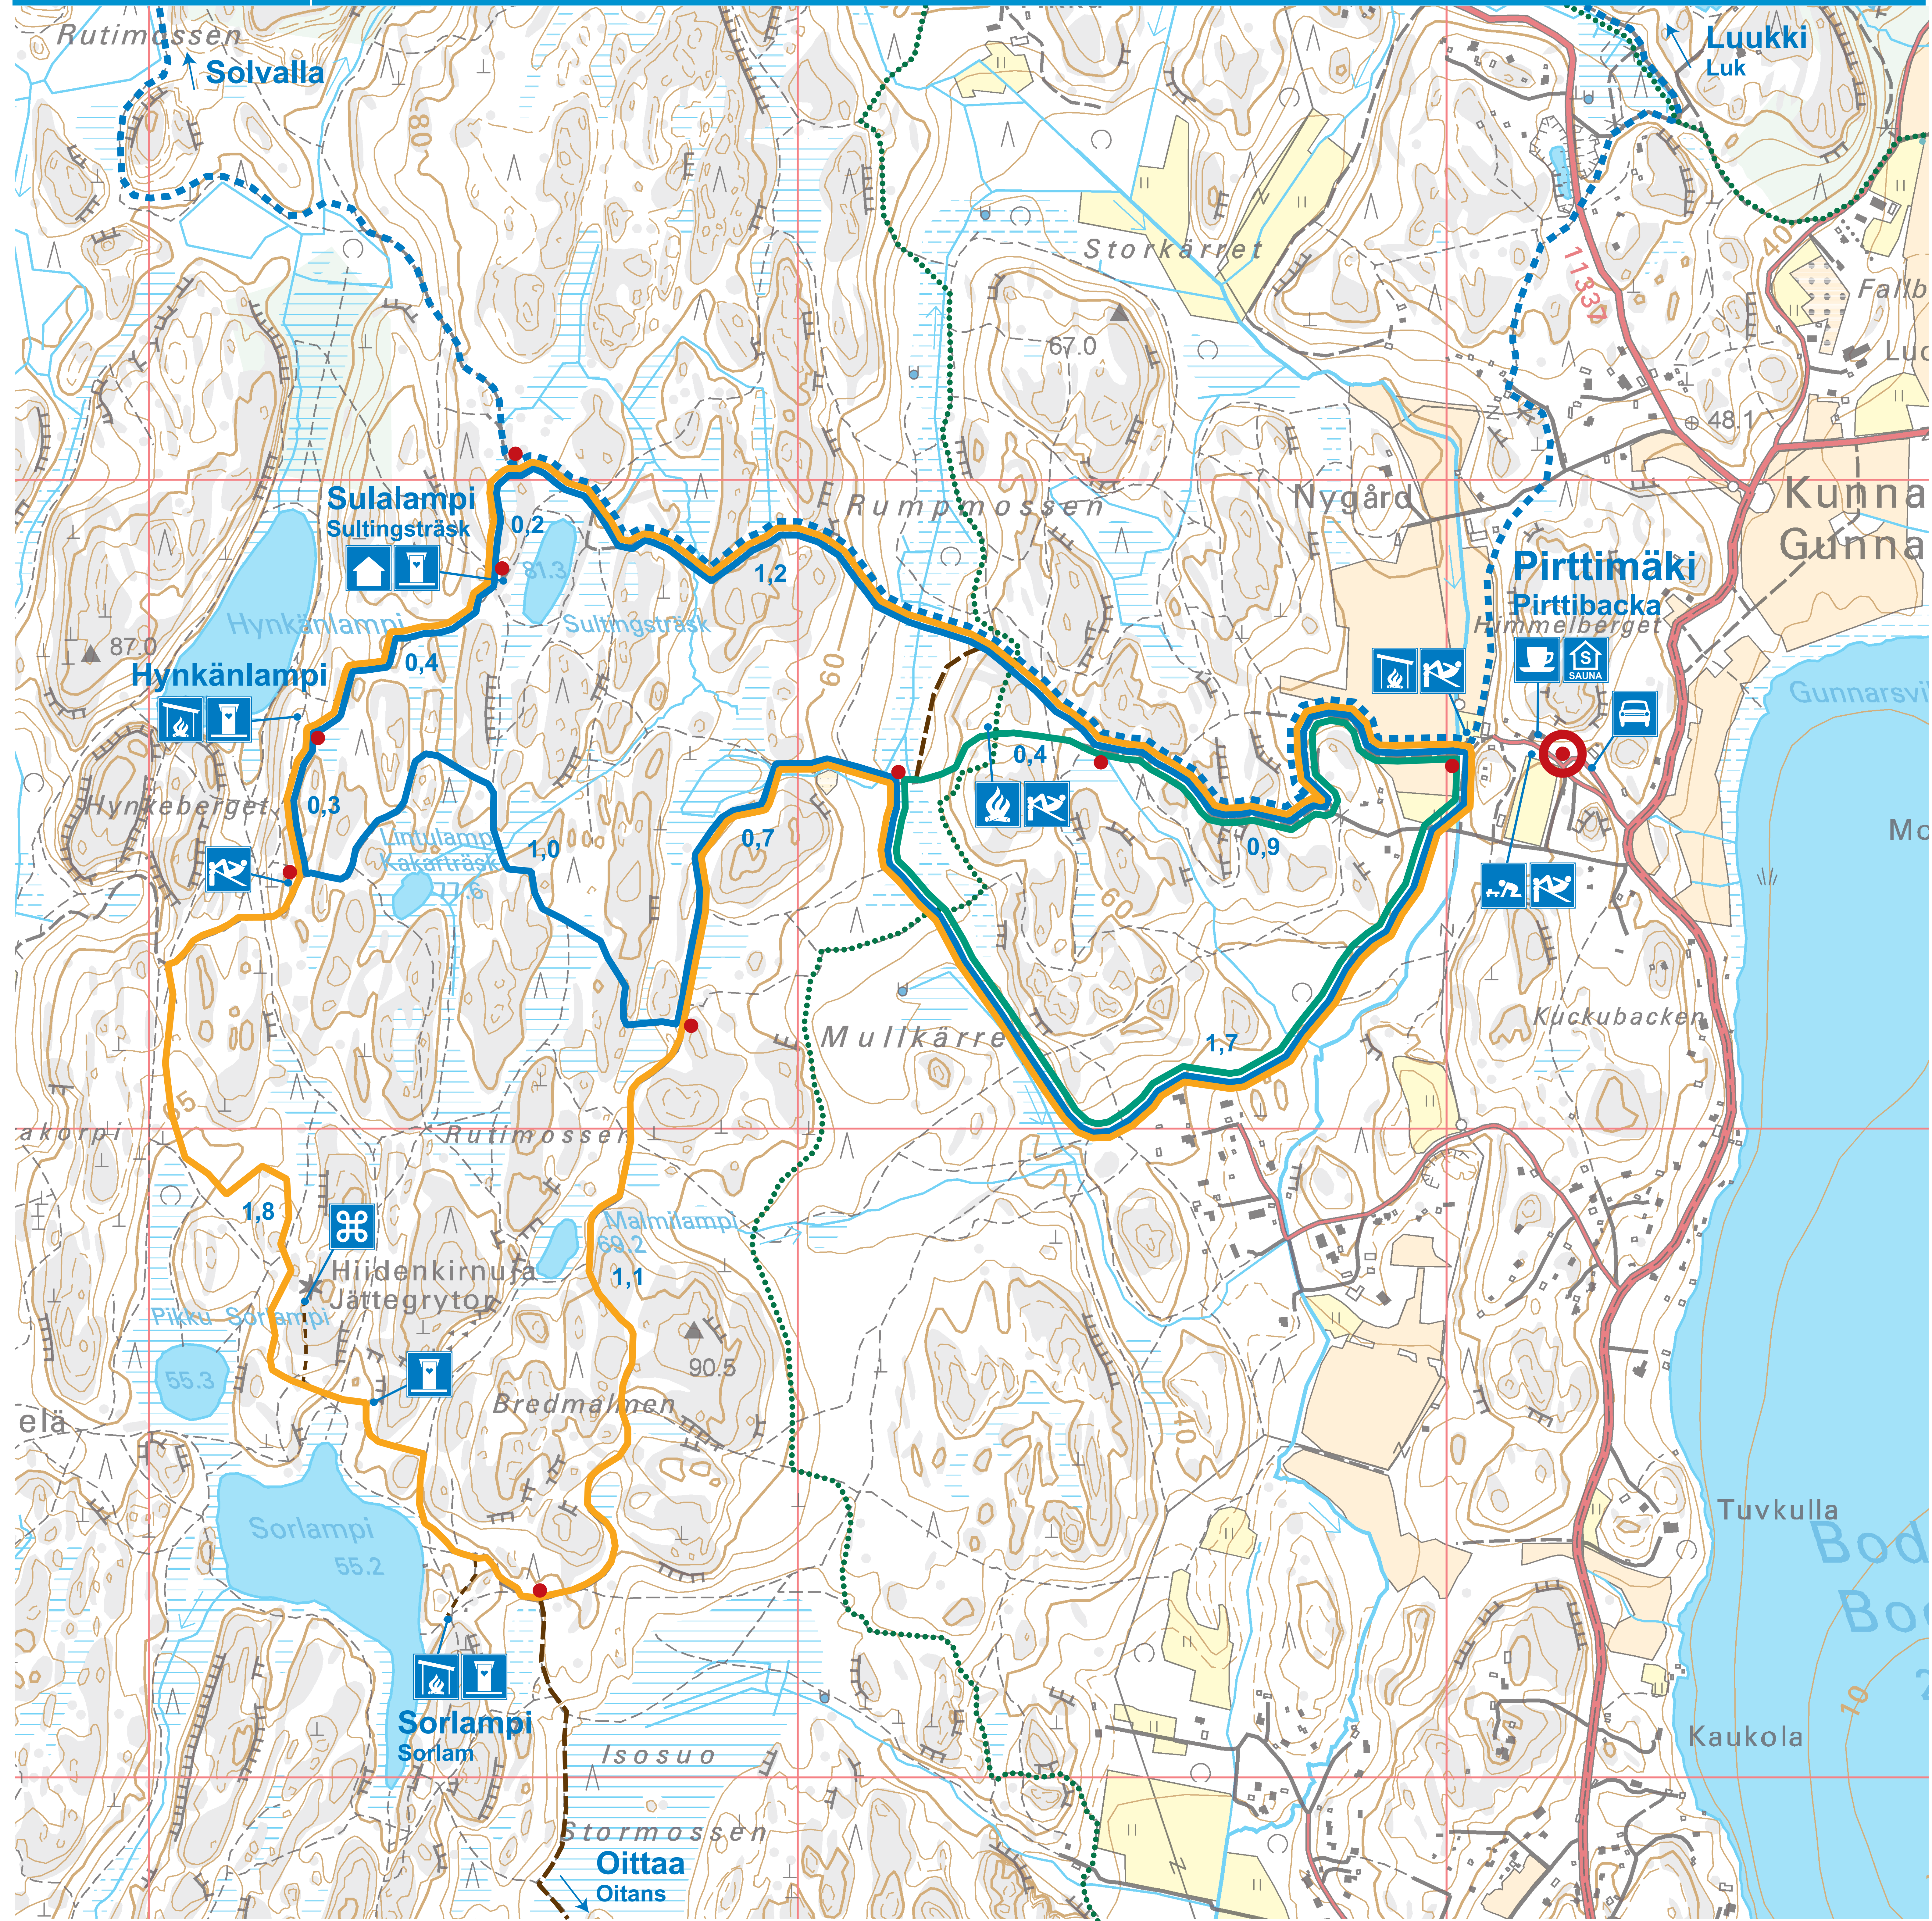

Pirttimäen ulkoilualue

Pirttibacka friluftsområde

- Pysäköinti / Parkering
- Kahvila / Kafé
- Keittokatos / Koksikul
- Kuntolaitteet / Träningsredskap
- Käymälä / Toalett
- Leikkipaikka / Lekplats
- Nuotiopaikka / Brasplats
- Hiidenkirnut / Jättegrytor
- Taukotupa / Pausstuga
- Varussauna / Bastu att reservera

- Kuntolatu 3.0 km (sorapolku)
Motionsspår 3.0 km (grusstig)
- Kuntolatu 6.4 km (sorapolku)
Motionsspår 6.4 km (grusstig)
- Kuntolatu 8.3 km (sorapolku)
Motionsspår 8.3 km (grusstig)
- Olet tässä
Du är här
- Karttatau
Kartavla
- Yhdysreitti
Förbindande spår
- Reitti 2000
Rutt 2000
- Ratsastusreitti
Ridled