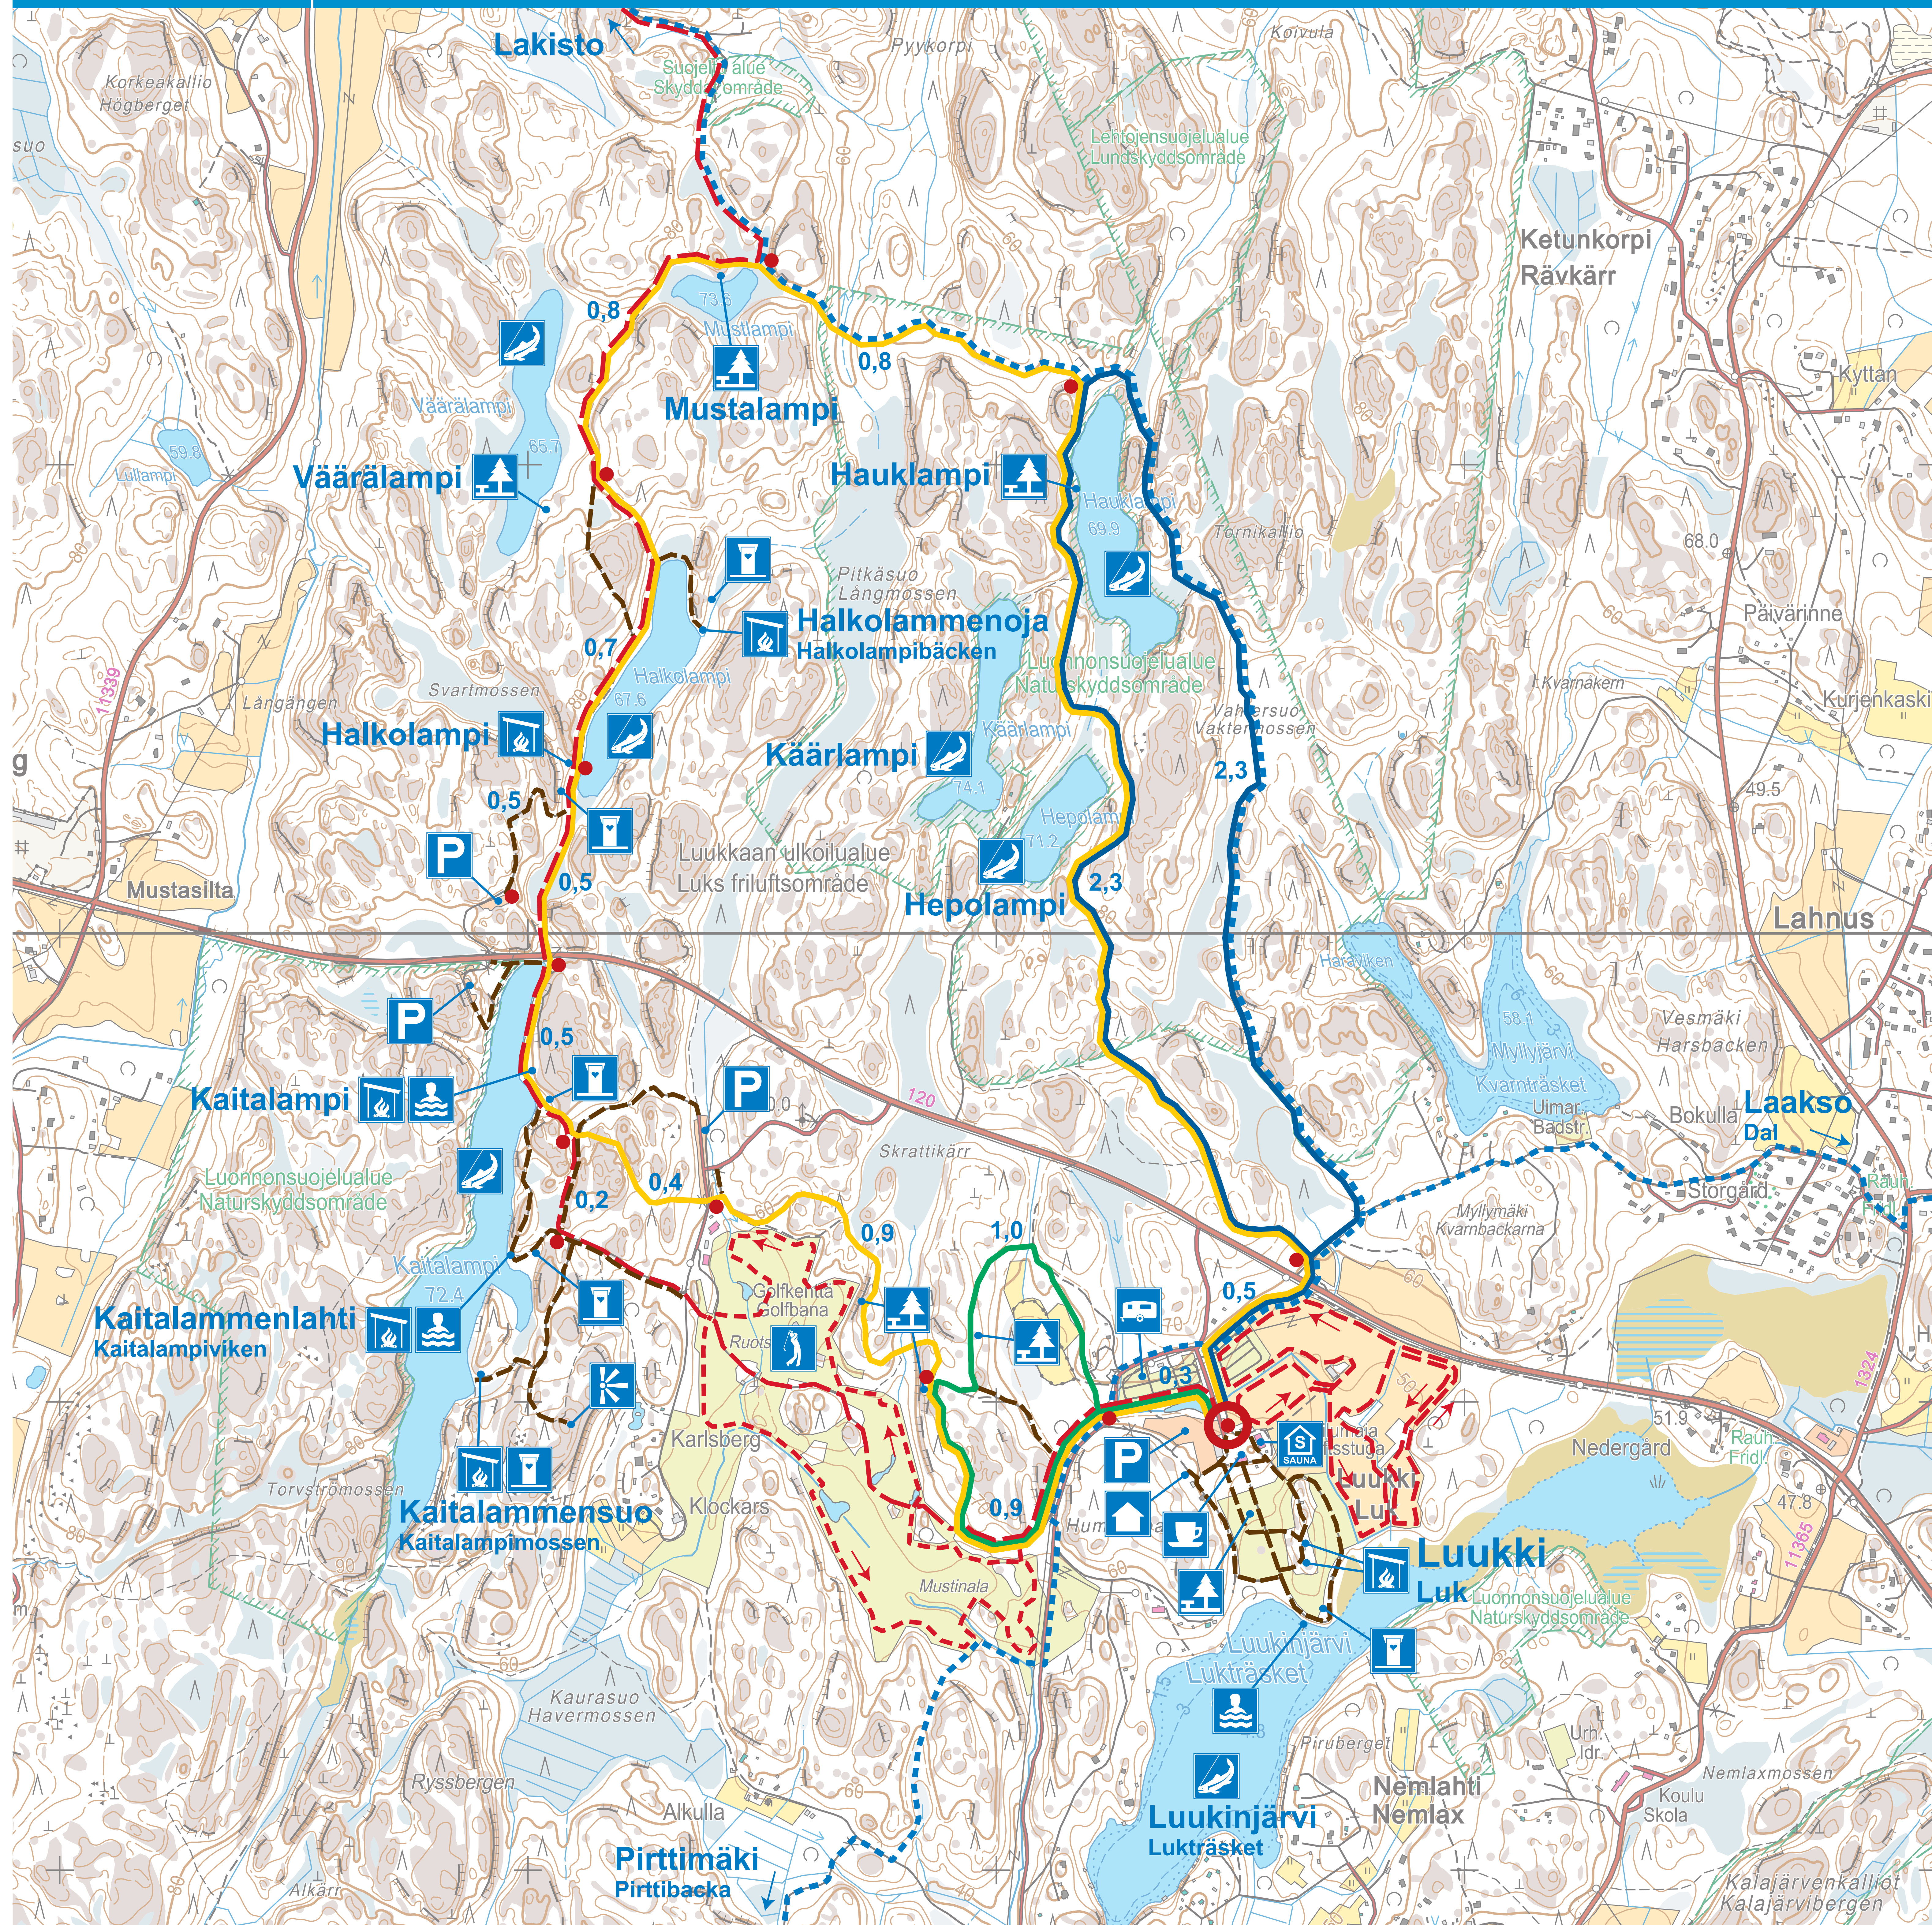

Luukin ulkoilualue

Luks friluftsområde

- | | | | | |
|-------------------------|------------------------------------|--|--|--|
| Pysäköinti
Parkering | Levähdyspaikka
Rastplats | Kalastus
Fiske | Merkityt reitit / Markerade leder | Ei reittimerkintää / Ej ledmarkering |
| Kahvila
Kafé | Taukotupa
Pausstuga | Matkailuvaunupaikat
Husvagnsplatser | Reitti 2.5 km
Rutt 2.5 km | Yhdyslatu Luukki–Lakisto
Förbindelsepår Luk–Lakisto |
| Keittokatos
Kokskjul | Varaussauna
Bastu att reservera | Olet tässä
Du är här | Reitti 5.6 km
Rutt 5.6 km | Luukin peltolatu 3.6 km
Luks fältspår 3.6 km |
| Uimapaikka
Badplats | Näköalapaikka
Utsiktsplats | Karttataulu
Karttavla | Reitti 8.6 km
Rutt 8.6 km | Luukin golflatu 3.4 km
Luks golfspår 3.4 km |
| Käymälä
Toalett | Golf
Golf | Kiertosuunta
Riktning | Reitti 2000
Rutt 2000 | Yhdysreitti
Förbindelseled |